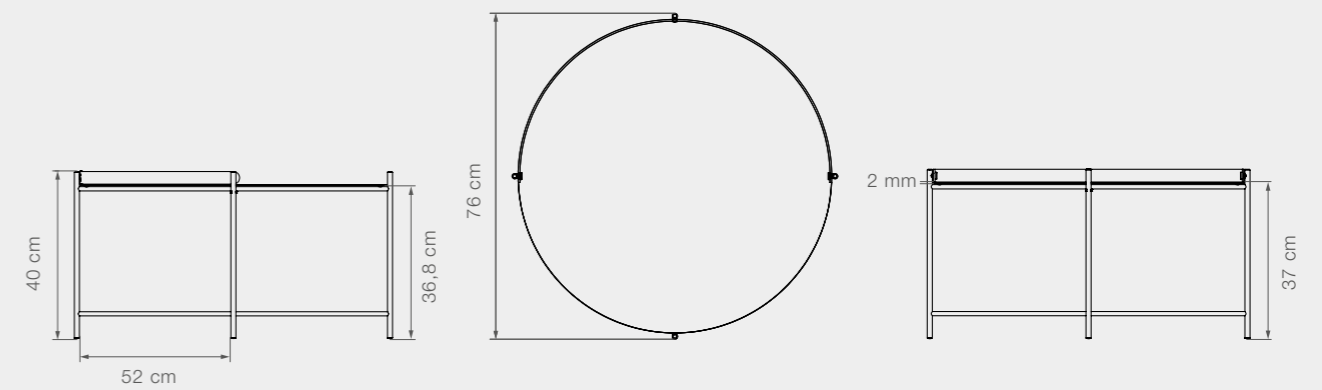

## LOUNGE SPECIFICATIONS

Powder coated steel frame  
 Powder coated steel tabletop  
 Maintenance: Repair lacquer

\*TT = TableTop

**10911 EDGE** Tray table

Product weight	4,3 kg // 9,5 lbs	Width	Ø46,5 cm // 18,3 in	Height under TT*	49,8 cm // 19,6 in	Space legs top	31 cm // 12,2 in
Tube size	Ø12 mm // 0,5 in	Depth	Ø46,5 cm // 18,3 in	TT* thickness	2 mm // 0,1 in	Diameter	Ø46,5 cm // 18,3 in
Slats used	N/A	Height	50/53 cm // 19,7/20,9 in	Space legs floor	31 cm // 12,2 in		

**10913 EDGE** Tray table

Product weight	11 kg // 24,3 lbs	Width	Ø76 cm // 29,9 in	Height under TT*	36,8 cm // 14,5 in	Space legs top	52 cm // 20,5 in
Tube size	Ø12 mm // 0,5 in	Depth	Ø76 cm // 29,9 in	TT* thickness	2 mm // 0,1 in	Diameter	76 cm // 29,9 in
Slats used	N/A	Height	37/40 cm // 14,6/15,7 in	Space legs floor	52 cm // 20,5 in		

**10912 EDGE** Tray table

Product weight	7,2 kg // 19,9 lbs	Width	Ø62 cm // 24,4 in	Height under TT*	42,8 cm // 16,9 in	Space legs top	42 cm // 16,5 in
Tube size	Ø12 mm // 0,5 in	Depth	Ø62 cm // 24,4 in	TT* thickness	2 mm // 0,1 in	Diameter	62 cm // 24,4 in
Slats used	N/A	Height	43/46 cm // 16,9/18,1 in	Space legs floor	42 cm // 16,5 in		

**20902 EYELET** Tray table

Product weight	2,9 kg // 6,4 lbs	Width	Ø57,5 cm // 22,6 in	Height under TT*	38 cm // 15 in	Space legs top	N/A
Tube size	Ø10 mm // 0,4 in	Depth	Ø57,5 cm // 22,6 in	TT* thickness	3 cm // 1,2 in	Diameter	57,5 cm // 22,6 in
Slats used	N/A	Height	41/52 cm // 16,1/20,5 in	Space legs floor	46 cm // 18,1 in		