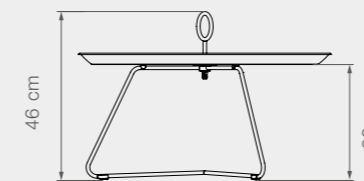

**10912 EDGE** Tray table

Product weight	7,2 kg // 19,9 lbs	Width	Ø62 cm // 24,4 in	Height under TT*	42,8 cm // 16,9 in	Space legs top	42 cm // 16,5 in
Tube size	Ø12 mm // 0,5 in	Depth	Ø62 cm // 24,4 in	TT* thickness	2 mm // 0,1 in	Diameter	62 cm // 24,4 in
Slats used	N/A	Height	43/46 cm // 16,9/18,1 in	Space legs floor	42 cm // 16,5 in		

## TRAY TABLES

### LOUNGE SPECIFICATIONS

Powder coated steel frame  
Powder coated aluminum tabletop  
Maintenance: Repair lacquer

\*TT = TableTop

**20901 EYELET** Tray table

**20903 EYELET** Tray table

Product weight	2,3 kg // 5,1 lbs	Width	Ø45 cm // 17,7 in	Height under TT*	43,5 cm // 17,1 in	Space legs top	N/A
Tube size	Ø10 mm // 0,4 in	Depth	Ø45 cm // 17,7 in	TT* thickness	3 cm // 1,2 in	Diameter	45 cm // 17,7 in
Slats used	N/A	Height	46,5/57,5 cm // 18,3/22,6 in	Space legs floor	35 cm // 13,8 in		

**20902 EYELET** Tray table

Product weight	2,9 kg // 6,4 lbs	Width	Ø57,5 cm // 22,6 in	Height under TT*	38 cm // 15 in	Space legs top	N/A
Tube size	Ø10 mm // 0,4 in	Depth	Ø57,5 cm // 22,6 in	TT* thickness	3 cm // 1,2 in	Diameter	57,5 cm // 22,6 in
Slats used	N/A	Height	41/52 cm // 16,1/20,5 in	Space legs floor	46 cm // 18,1 in		