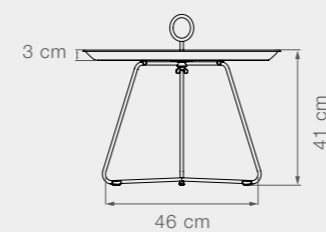

## TRAY TABLES

### LOUNGE SPECIFICATIONS

Powder coated steel frame  
Powder coated aluminum tabletop  
Maintenance: Repair lacquer

\*TT = TableTop

**20901 EYELET** Tray table

**20903 EYELET** Tray table

Product weight	2,3 kg // 5,1 lbs	Width	Ø45 cm // 17,7 in	Height under TT*	43,5 cm // 17,1 in	Space legs top	N/A
Tube size	Ø10 mm // 0,4 in	Depth	Ø45 cm // 17,7 in	TT* thickness	3 cm // 1,2 in	Diameter	45 cm // 17,7 in
Slats used	N/A	Height	46,5/57,5 cm // 18,3/22,6 in	Space legs floor	35 cm // 13,8 in		

Product weight	4 kg // 8,8 lbs	Width	Ø70 cm // 27,6 in	Height under TT*	32 cm // 12,6 in	Space legs top	N/A
Tube size	Ø10 mm // 0,4 in	Depth	Ø70 cm // 27,6 in	TT* thickness	3 cm // 1,2 in	Diameter	70 cm // 27,6 in
Slats used	N/A	Height	35/46 cm // 13,8/18,1 in	Space legs floor	55 cm // 21,7 in		

**20902 EYELET** Tray table

Product weight	2,9 kg // 6,4 lbs	Width	Ø57,5 cm // 22,6 in	Height under TT*	38 cm // 15 in	Space legs top	N/A
Tube size	Ø10 mm // 0,4 in	Depth	Ø57,5 cm // 22,6 in	TT* thickness	3 cm // 1,2 in	Diameter	57,5 cm // 22,6 in
Slats used	N/A	Height	41/52 cm // 16,1/20,5 in	Space legs floor	46 cm // 18,1 in		