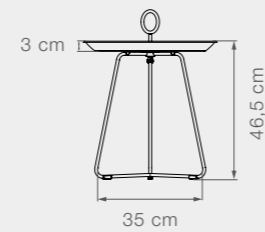

**10912 EDGE** Tray table

Product weight	7,2 kg // 19,9 lbs	Width	Ø62 cm // 24,4 in	Height under TT*	42,8 cm // 16,9 in	Space legs top	42 cm // 16,5 in
Tube size	Ø12 mm // 0,5 in	Depth	Ø62 cm // 24,4 in	TT* thickness	2 mm // 0,1 in	Diameter	62 cm // 24,4 in
Slats used	N/A	Height	43/46 cm // 16,9/18,1 in	Space legs floor	42 cm // 16,5 in		

## TRAY TABLES

### LOUNGE SPECIFICATIONS

Powder coated steel frame  
Powder coated aluminum tabletop  
Maintenance: Repair lacquer

\*TT = TableTop

**20901 EYELET** Tray table

**20903 EYELET** Tray table

Product weight	2,3 kg // 5,1 lbs	Width	Ø45 cm // 17,7 in	Height under TT*	43,5 cm // 17,1 in	Space legs top	N/A
Tube size	Ø10 mm // 0,4 in	Depth	Ø45 cm // 17,7 in	TT* thickness	3 cm // 1,2 in	Diameter	45 cm // 17,7 in
Slats used	N/A	Height	46,5/57,5 cm // 18,3/22,6 in	Space legs floor	35 cm // 13,8 in		

**20902 EYELET** Tray table

Product weight	2,9 kg // 6,4 lbs	Width	Ø57,5 cm // 22,6 in	Height under TT*	38 cm // 15 in	Space legs top	N/A
Tube size	Ø10 mm // 0,4 in	Depth	Ø57,5 cm // 22,6 in	TT* thickness	3 cm // 1,2 in	Diameter	57,5 cm // 22,6 in
Slats used	N/A	Height	41/52 cm // 16,1/20,5 in	Space legs floor	46 cm // 18,1 in		