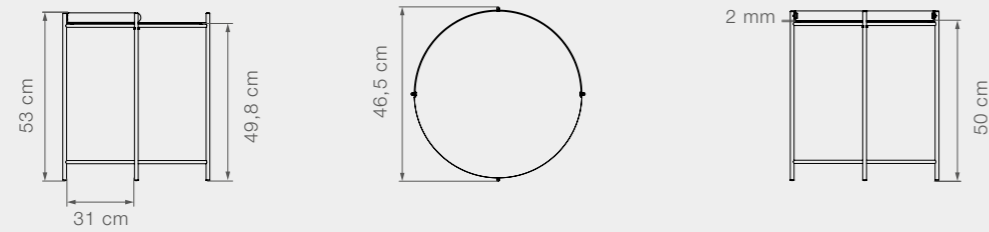

# TRAY TABLES

## LOUNGE SPECIFICATIONS

Powder coated steel frame  
 Powder coated steel tabletop  
 Maintenance: Repair lacquer

\*TT = TableTop

**10911 EDGE** Tray table

Product weight	4,3 kg // 9,5 lbs	Width	Ø46,5 cm // 18,3 in	Height under TT*	49,8 cm // 19,6 in	Space legs top	31 cm // 12,2 in
Tube size	Ø12 mm // 0,5 in	Depth	Ø46,5 cm // 18,3 in	TT* thickness	2 mm // 0,1 in	Diameter	Ø46,5 cm // 18,3 in
Slats used	N/A	Height	50/53 cm // 19,7/20,9 in	Space legs floor	31 cm // 12,2 in		

Product weight	4 kg // 8,8 lbs	Width	Ø70 cm // 27,6 in	Height under TT*	32 cm // 12,6 in	Space legs top	N/A
Tube size	Ø10 mm // 0,4 in	Depth	Ø70 cm // 27,6 in	TT* thickness	3 cm // 1,2 in	Diameter	70 cm // 27,6 in
Slats used	N/A	Height	35/46 cm // 13,8/18,1 in	Space legs floor	55 cm // 21,7 in		

**20902 EYELET** Tray table

Product weight	2,9 kg // 6,4 lbs	Width	Ø57,5 cm // 22,6 in	Height under TT*	38 cm // 15 in	Space legs top	N/A
Tube size	Ø10 mm // 0,4 in	Depth	Ø57,5 cm // 22,6 in	TT* thickness	3 cm // 1,2 in	Diameter	57,5 cm // 22,6 in
Slats used	N/A	Height	41/52 cm // 16,1/20,5 in	Space legs floor	46 cm // 18,1 in		