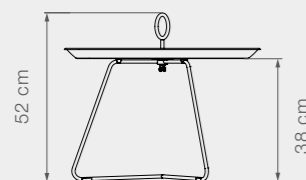

## TRAY TABLES

### LOUNGE SPECIFICATIONS

Powder coated steel frame  
Powder coated aluminum tabletop  
Maintenance: Repair lacquer

\*TT = TableTop

**20901 EYELET** Tray table

**20903 EYELET** Tray table

Product weight	2,3 kg // 5,1 lbs	Width	Ø45 cm // 17,7 in	Height under TT*	43,5 cm // 17,1 in	Space legs top	N/A
Tube size	Ø10 mm // 0,4 in	Depth	Ø45 cm // 17,7 in	TT* thickness	3 cm // 1,2 in	Diameter	45 cm // 17,7 in
Slats used	N/A	Height	46,5/57,5 cm // 18,3/22,6 in	Space legs floor	35 cm // 13,8 in		

Product weight	4 kg // 8,8 lbs	Width	Ø70 cm // 27,6 in	Height under TT*	32 cm // 12,6 in	Space legs top	N/A
Tube size	Ø10 mm // 0,4 in	Depth	Ø70 cm // 27,6 in	TT* thickness	3 cm // 1,2 in	Diameter	70 cm // 27,6 in
Slats used	N/A	Height	35/46 cm // 13,8/18,1 in	Space legs floor	55 cm // 21,7 in		

**20902 EYELET** Tray table

Product weight	2,9 kg // 6,4 lbs	Width	Ø57,5 cm // 22,6 in	Height under TT*	38 cm // 15 in	Space legs top	N/A
Tube size	Ø10 mm // 0,4 in	Depth	Ø57,5 cm // 22,6 in	TT* thickness	3 cm // 1,2 in	Diameter	57,5 cm // 22,6 in
Slats used	N/A	Height	41/52 cm // 16,1/20,5 in	Space legs floor	46 cm // 18,1 in		