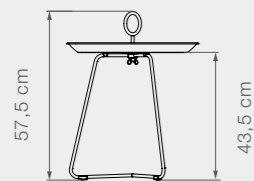

**10912 EDGE** Tray table

Product weight	7,2 kg // 19,9 lbs	Width	Ø62 cm // 24,4 in	Height under TT*	42,8 cm // 16,9 in	Space legs top	42 cm // 16,5 in
Tube size	Ø12 mm // 0,5 in	Depth	Ø62 cm // 24,4 in	TT* thickness	2 mm // 0,1 in	Diameter	62 cm // 24,4 in
Slats used	N/A	Height	43/46 cm // 16,9/18,1 in	Space legs floor	42 cm // 16,5 in		

## TRAY TABLES

### LOUNGE SPECIFICATIONS

Powder coated steel frame  
Powder coated aluminum tabletop  
Maintenance: Repair lacquer

\*TT = TableTop

**20901 EYELET** Tray table

**20903 EYELET** Tray table

Product weight	2,3 kg // 5,1 lbs	Width	Ø45 cm // 17,7 in	Height under TT*	43,5 cm // 17,1 in	Space legs top	N/A
Tube size	Ø10 mm // 0,4 in	Depth	Ø45 cm // 17,7 in	TT* thickness	3 cm // 1,2 in	Diameter	45 cm // 17,7 in
Slats used	N/A	Height	46,5/57,5 cm // 18,3/22,6 in	Space legs floor	35 cm // 13,8 in		

**20902 EYELET** Tray table

Product weight	2,9 kg // 6,4 lbs	Width	Ø57,5 cm // 22,6 in	Height under TT*	38 cm // 15 in	Space legs top	N/A
Tube size	Ø10 mm // 0,4 in	Depth	Ø57,5 cm // 22,6 in	TT* thickness	3 cm // 1,2 in	Diameter	57,5 cm // 22,6 in
Slats used	N/A	Height	41/52 cm // 16,1/20,5 in	Space legs floor	46 cm // 18,1 in		