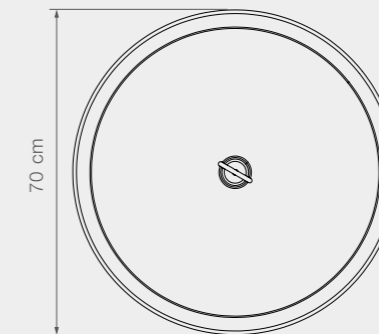

**10912 EDGE** Tray table

Product weight	7,2 kg // 19,9 lbs	Width	Ø62 cm // 24,4 in	Height under TT*	42,8 cm // 16,9 in	Space legs top	42 cm // 16,5 in
Tube size	Ø12 mm // 0,5 in	Depth	Ø62 cm // 24,4 in	TT* thickness	2 mm // 0,1 in	Diameter	62 cm // 24,4 in
Slats used	N/A	Height	43/46 cm // 16,9/18,1 in	Space legs floor	42 cm // 16,5 in		

## TRAY TABLES

### LOUNGE SPECIFICATIONS

Powder coated steel frame  
Powder coated aluminum tabletop  
Maintenance: Repair lacquer

\*TT = TableTop

**20901 EYELET** Tray table

**20903 EYELET** Tray table

Product weight	2,3 kg // 5,1 lbs	Width	Ø45 cm // 17,7 in	Height under TT*	43,5 cm // 17,1 in	Space legs top	N/A
Tube size	Ø10 mm // 0,4 in	Depth	Ø45 cm // 17,7 in	TT* thickness	3 cm // 1,2 in	Diameter	45 cm // 17,7 in
Slats used	N/A	Height	46,5/57,5 cm // 18,3/22,6 in	Space legs floor	35 cm // 13,8 in		

**20902 EYELET** Tray table

Product weight	2,9 kg // 6,4 lbs	Width	Ø57,5 cm // 22,6 in	Height under TT*	38 cm // 15 in	Space legs top	N/A
Tube size	Ø10 mm // 0,4 in	Depth	Ø57,5 cm // 22,6 in	TT* thickness	3 cm // 1,2 in	Diameter	57,5 cm // 22,6 in
Slats used	N/A	Height	41/52 cm // 16,1/20,5 in	Space legs floor	46 cm // 18,1 in		