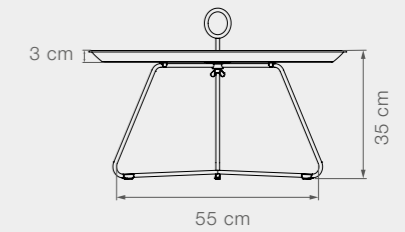

**10912 EDGE** Tray table

Product weight	7,2 kg // 19,9 lbs	Width	Ø62 cm // 24,4 in	Height under TT*	42,8 cm // 16,9 in	Space legs top	42 cm // 16,5 in
Tube size	Ø12 mm // 0,5 in	Depth	Ø62 cm // 24,4 in	TT* thickness	2 mm // 0,1 in	Diameter	62 cm // 24,4 in
Slats used	N/A	Height	43/46 cm // 16,9/18,1 in	Space legs floor	42 cm // 16,5 in		

## TRAY TABLES

### LOUNGE SPECIFICATIONS

Powder coated steel frame  
Powder coated aluminum tabletop  
Maintenance: Repair lacquer

\*TT = TableTop

**20901 EYELET** Tray table

**20903 EYELET** Tray table

Product weight	2,3 kg // 5,1 lbs	Width	Ø45 cm // 17,7 in	Height under TT*	43,5 cm // 17,1 in	Space legs top	N/A
Tube size	Ø10 mm // 0,4 in	Depth	Ø45 cm // 17,7 in	TT* thickness	3 cm // 1,2 in	Diameter	45 cm // 17,7 in
Slats used	N/A	Height	46,5/57,5 cm // 18,3/22,6 in	Space legs floor	35 cm // 13,8 in		

**20902 EYELET** Tray table

Product weight	2,9 kg // 6,4 lbs	Width	Ø57,5 cm // 22,6 in	Height under TT*	38 cm // 15 in	Space legs top	N/A
Tube size	Ø10 mm // 0,4 in	Depth	Ø57,5 cm // 22,6 in	TT* thickness	3 cm // 1,2 in	Diameter	57,5 cm // 22,6 in
Slats used	N/A	Height	41/52 cm // 16,1/20,5 in	Space legs floor	46 cm // 18,1 in		