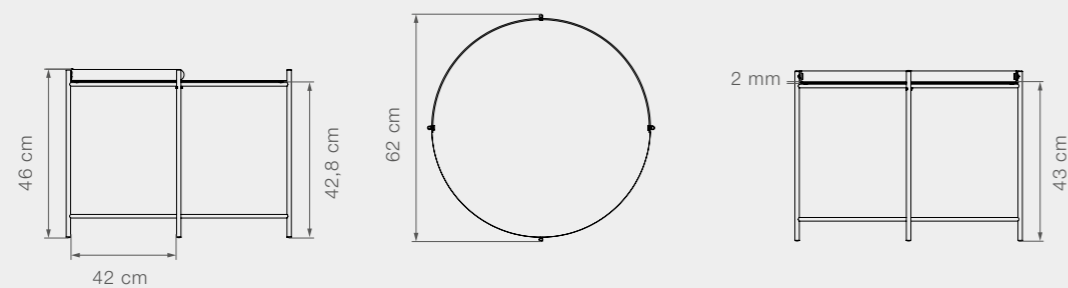

10912 EDGE Tray table

Product weight	7,2 kg // 19,9 lbs	Width	Ø62 cm // 24,4 in	Height under TT*	42,8 cm // 16,9 in	Space legs top	42 cm // 16,5 in
Tube size	Ø12 mm // 0,5 in	Depth	Ø62 cm // 24,4 in	TT* thickness	2 mm // 0,1 in	Diameter	62 cm // 24,4 in
Slats used	N/A	Height	43/46 cm // 16,9/18,1 in	Space legs floor	42 cm // 16,5 in